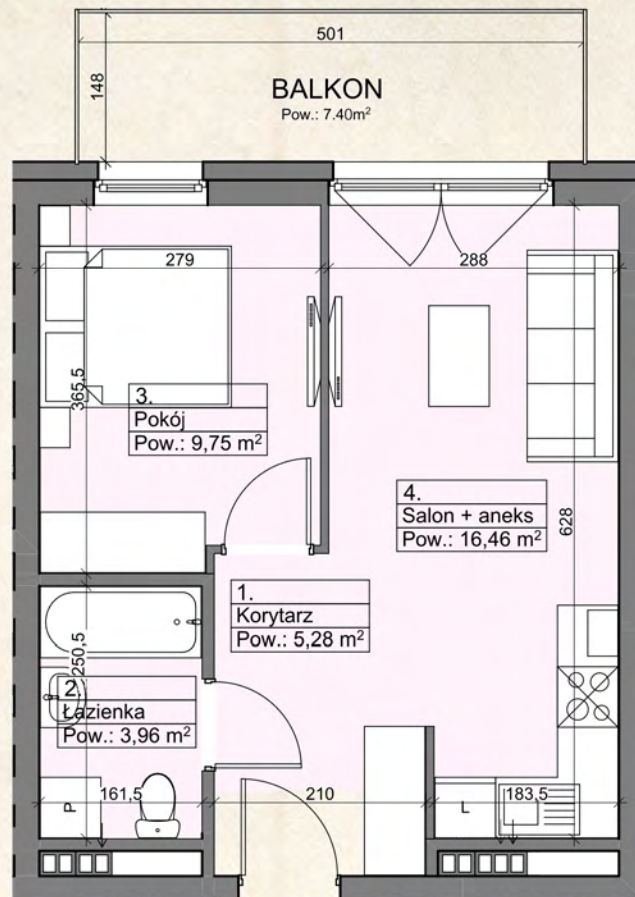

STARA CEGIELNIA
OSIEDLE

OSIEDLE STARA CEGIELNIA IX ETAP

BUDYNEK 28 - I PIĘTRO - MIESZKANIE NR 9

Zestawienie pomieszczeń		
Lp.	Nazwa	Pow.
1.	Korytarz	5,28 m ²
2.	Łazienka	3,96 m ²
3.	Pokój	9,75 m ²
4.	Salon + aneks kuchenny	16,46 m ²
Razem		35,45 m²
Balkon		7,40 m ²