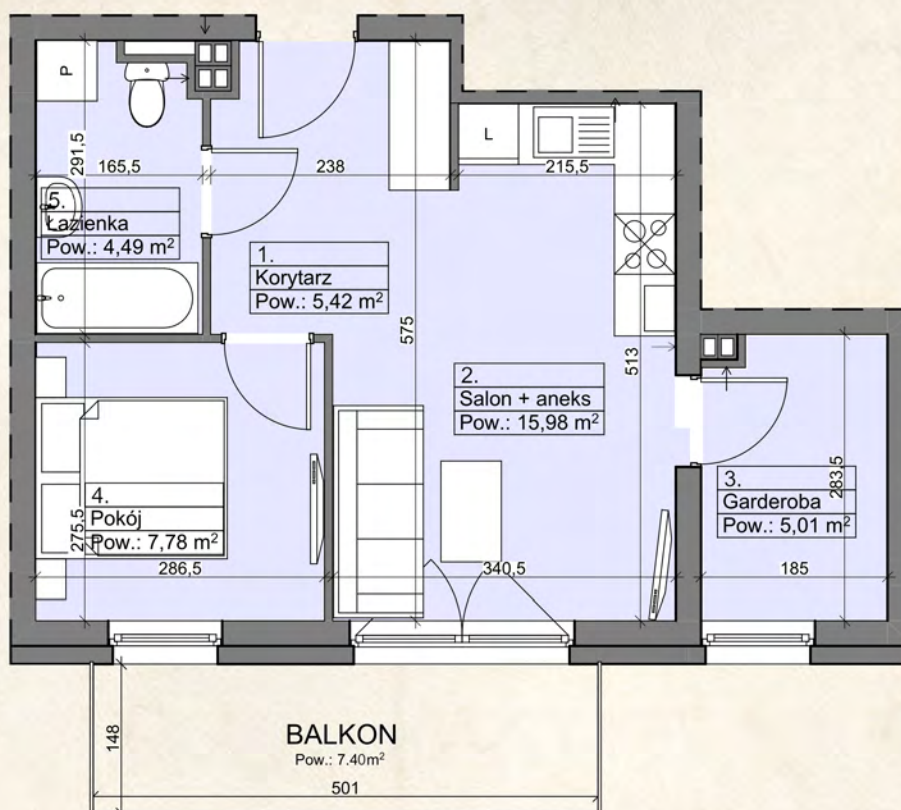

### BUDYNEK 28 - I PIĘTRO - MIESZKANIE NR 6

Zestawienie pomieszczeń		
Lp.	Nazwa	Pow.
1.	Korytarz	5,42 m <sup>2</sup>
2.	Salon + aneks kuchenny	15,98 m <sup>2</sup>
3.	Garderoba	5,01 m <sup>2</sup>
4.	Pokój	7,78 m <sup>2</sup>
5.	Łazienka	4,49 m <sup>2</sup>
<b>Razem</b>		<b>38,68 m<sup>2</sup></b>
Balkon		7,40 m <sup>2</sup>