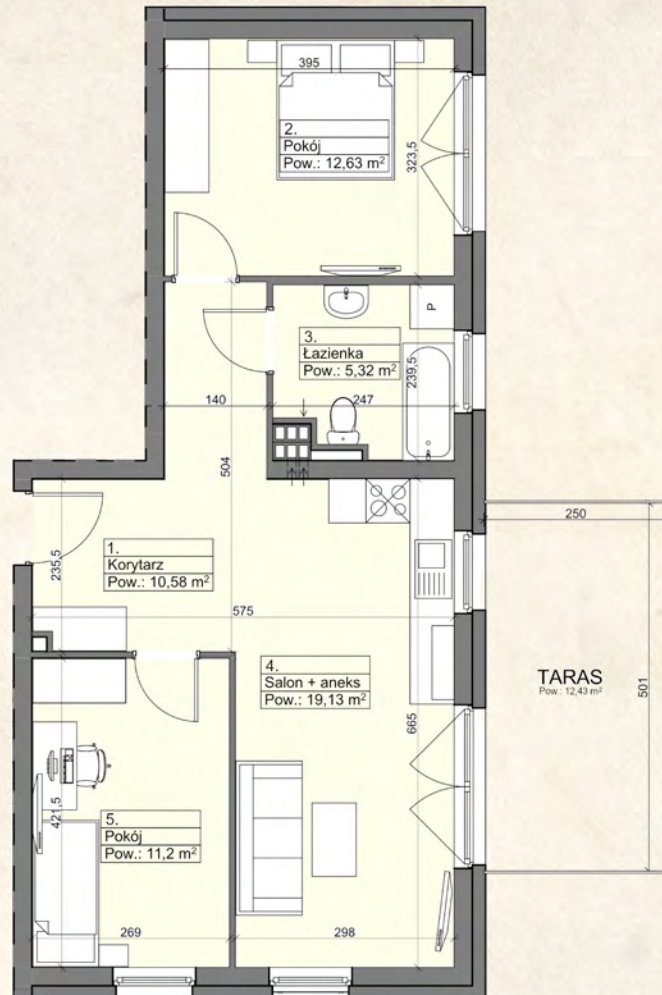

STARA CEGIELNIA
OSIEDLE

OSIEDLE STARA CEGIELNIA IX ETAP

BUDYNEK 28 - PARTER - MIESZKANIE NR 5

Zestawienie pomieszczeń		
Lp.	Nazwa	Pow.
1.	Korytarz	10,58 m ²
2.	Pokój	12,63 m ²
3.	Łazienka	5,32 m ²
4.	Salon + aneks kuchenny	19,13 m ²
5.	Pokój	11,20 m ²
Razem		58,86 m²
Taras		12,43 m ²