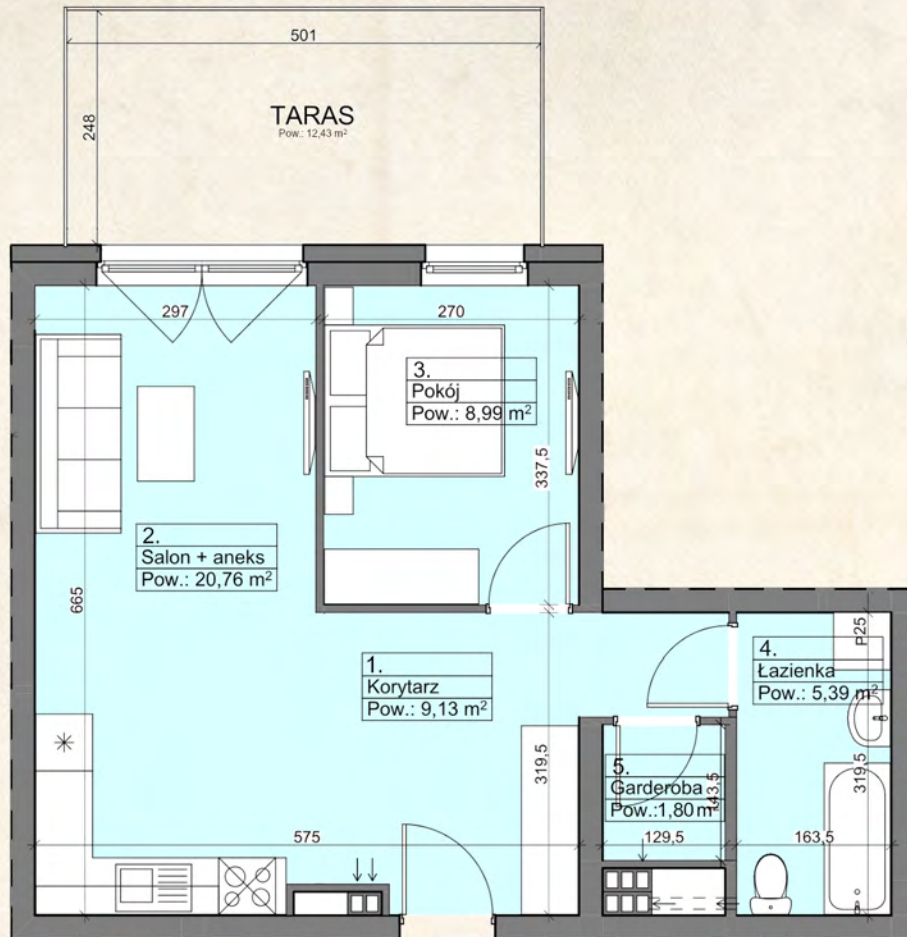

STARA CEGIELNIA
OSIEDLE

OSIEDLE STARA CEGIELNIA IX ETAP

BUDYNEK 28 - PARTER - MIESZKANIE NR 3

Zestawienie pomieszczeń		
Lp.	Nazwa	Pow.
1.	Korytarz	9,13 m ²
2.	Salon + aneks kuchenny	20,76 m ²
3.	Pokój	8,99 m ²
4.	Łazienka	5,39 m ²
5.	Garderoba	1,80 m ²
Razem		46,07 m²
Taras		12,40 m ²