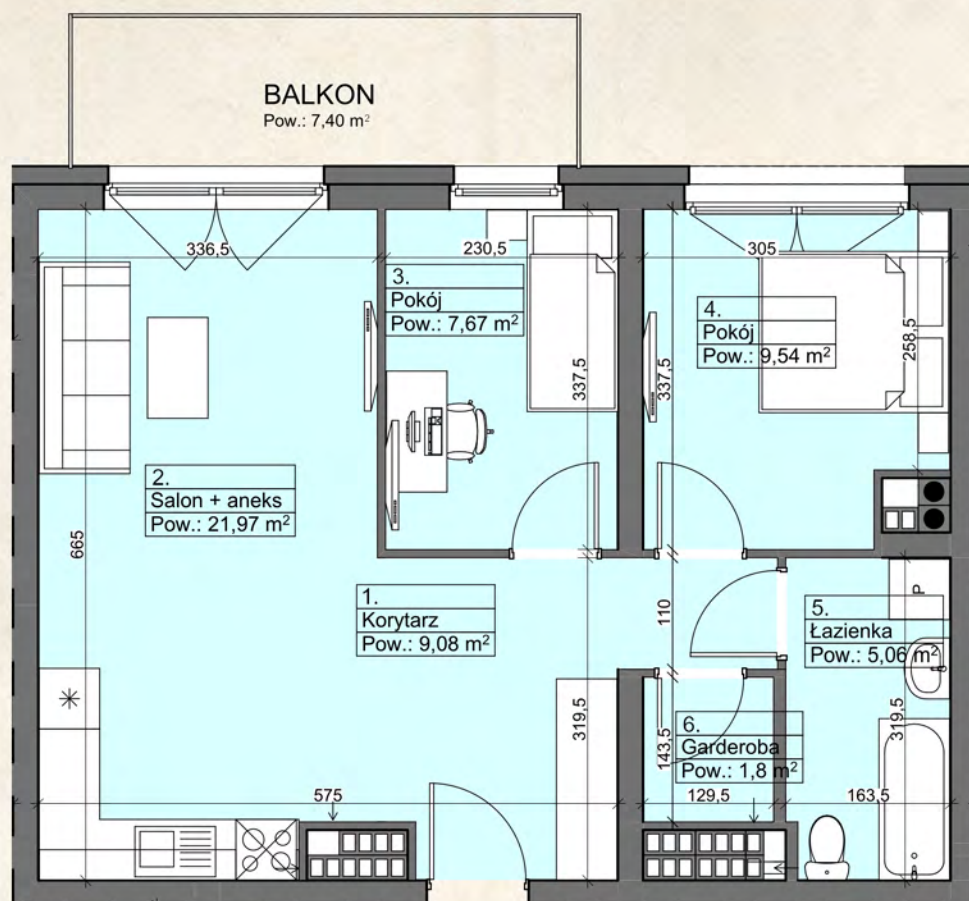

### BUDYNEK 28 - IV PIĘTRO - MIESZKANIE NR 23

Zestawienie pomieszczeń		
Lp.	Nazwa	Pow.
1.	Korytarz	9,08 m <sup>2</sup>
2.	Salon + aneks kuchenny	21,97 m <sup>2</sup>
3.	Pokój	7,67 m <sup>2</sup>
4.	Pokój	9,54 m <sup>2</sup>
5.	Łazienka	5,06 m <sup>2</sup>
6.	Garderoba	1,80 m <sup>2</sup>
<b>Razem</b>		<b>55,12 m<sup>2</sup></b>
	Balkon	7,40 m <sup>2</sup>