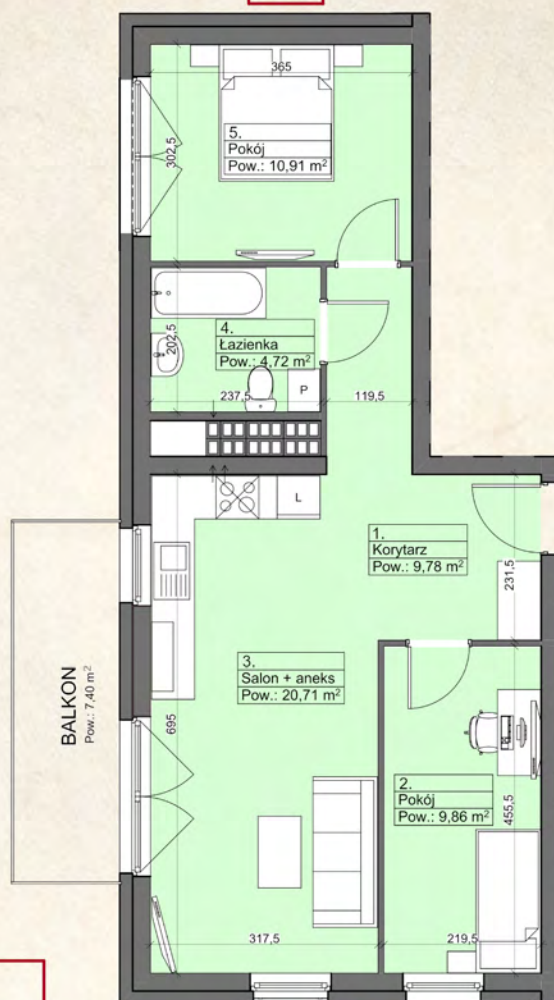

STARA CEGIELNIA

OSIEDLE

OSIEDLE STARA CEGIELNIA IX ETAP

BUDYNEK 28 - IV PIĘTRO - MIESZKANIE NR 22

Zestawienie pomieszczeń		
Lp.	Nazwa	Pow.
1.	Korytarz	9,78 m ²
2.	Pokój	9,86 m ²
3.	Salon + aneks kuchenny	20,71 m ²
4.	Łazienka	4,72 m ²
5.	Pokój	10,91 m ²
Razem		55,98 m²
Taras		7,40 m ²