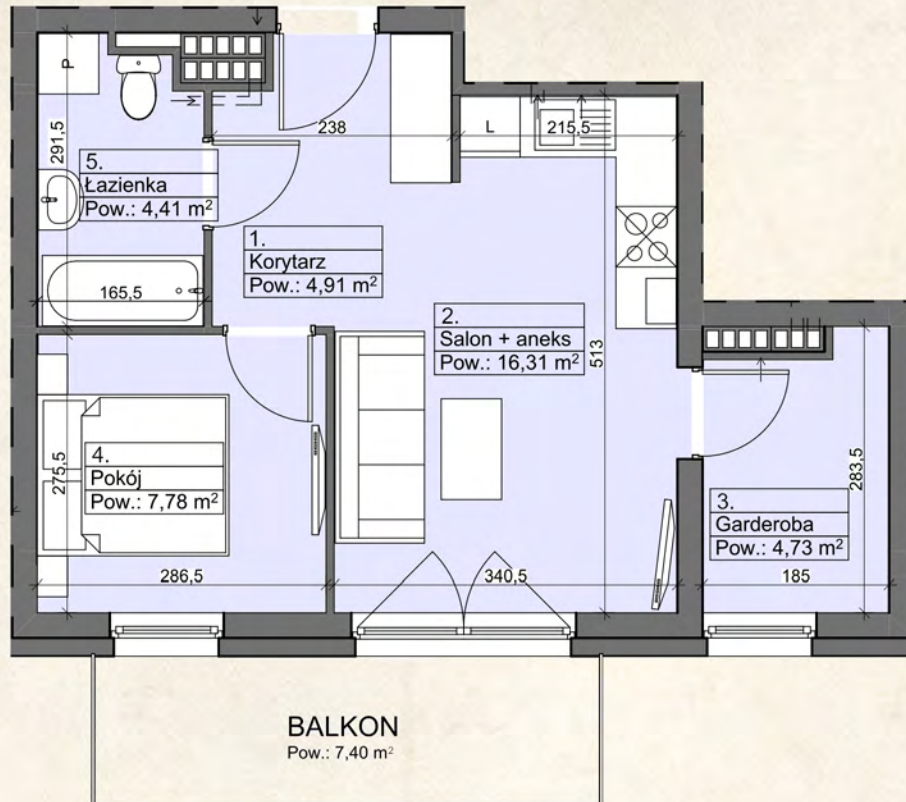

STARA CEGIELNIA
OSIEDLE

OSIEDLE STARA CEGIELNIA IX ETAP

BUDYNEK 28 - IV PIĘTRO - MIESZKANIE NR 21

Zestawienie pomieszczeń		
Lp.	Nazwa	Pow.
1.	Korytarz	4,91 m ²
2.	Salon + aneks kuchenny	16,31 m ²
3.	Garderoba	4,73 m ²
4.	Pokój	7,78 m ²
5.	Łazienka	4,41 m ²
Razem		38,14 m²
Taras		7,40 m ²