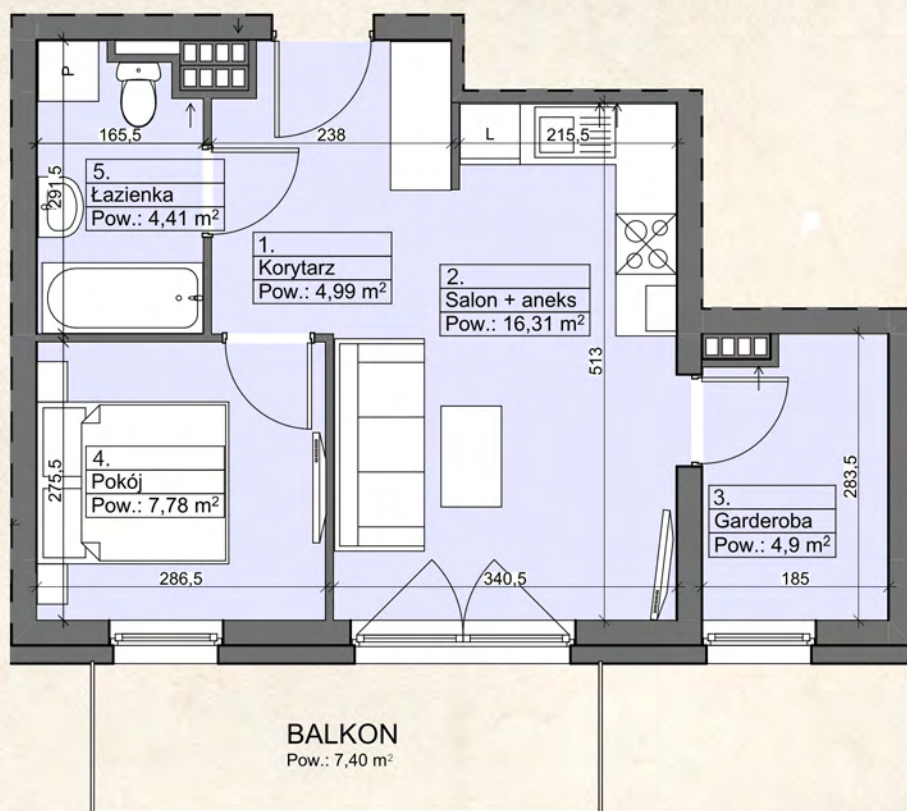

### BUDYNEK 28 - III PIĘTRO - MIESZKANIE NR 16

Zestawienie pomieszczeń		
Lp.	Nazwa	Pow.
1.	Korytarz	4,99 m <sup>2</sup>
2.	Salon + aneks kuchenny	16,31 m <sup>2</sup>
3.	Garderoba	4,90 m <sup>2</sup>
4.	Pokój	7,78 m <sup>2</sup>
5.	Łazienka	4,41 m <sup>2</sup>
<b>Razem</b>		<b>38,39 m<sup>2</sup></b>
Balkon		7,40 m <sup>2</sup>