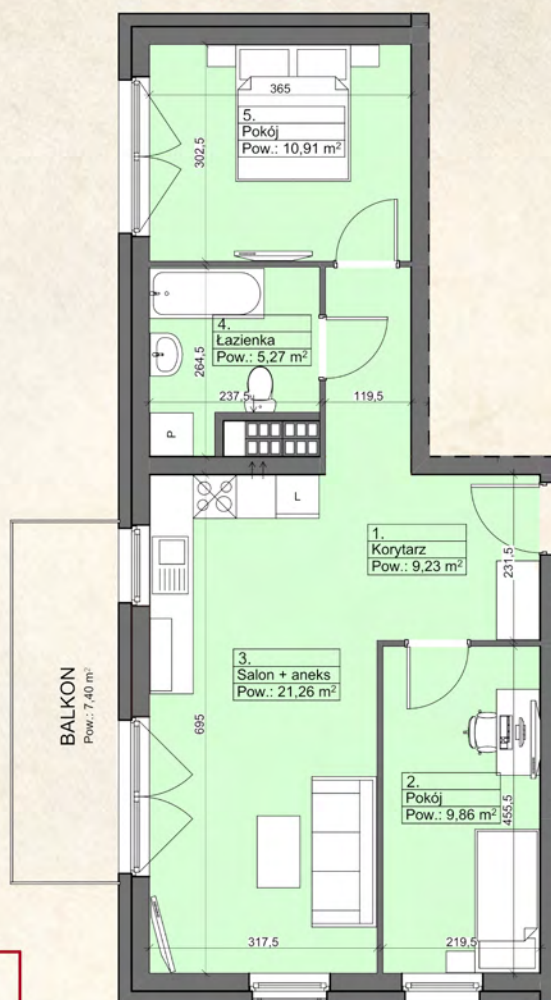

STARA CEGIELNIA
OSIEDLE

OSIEDLE STARA CEGIELNIA IX ETAP

BUDYNEK 28 - II PIĘTRO - MIESZKANIE NR 12

Zestawienie pomieszczeń		
Lp.	Nazwa	Pow.
1.	Korytarz	9,23 m ²
2.	Pokój	9,86 m ²
3.	Salon + aneks kuchenny	21,26 m ²
4.	Łazienka	5,27 m ²
5.	Pokój	10,91 m ²
Razem		56,53 m²
Balkon		7,40 m ²