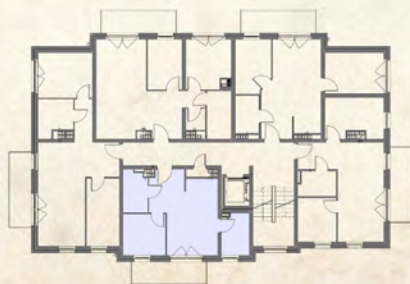

STARA CEGIELNIA
OSIEDLE

OSIEDLE STARA CEGIELNIA IX ETAP

BUDYNEK 28 - II PIĘTRO - MIESZKANIE NR 11

Zestawienie pomieszczeń		
Lp.	Nazwa	Pow.
1.	Korytarz	5,33 m ²
2.	Salon + aneks kuchenny	15,98 m ²
3.	Garderoba	4,95 m ²
4.	Pokój	7,78 m ²
5.	Łazienka	4,41 m ²
Razem		38,45 m²
Balkon		7,40 m ²