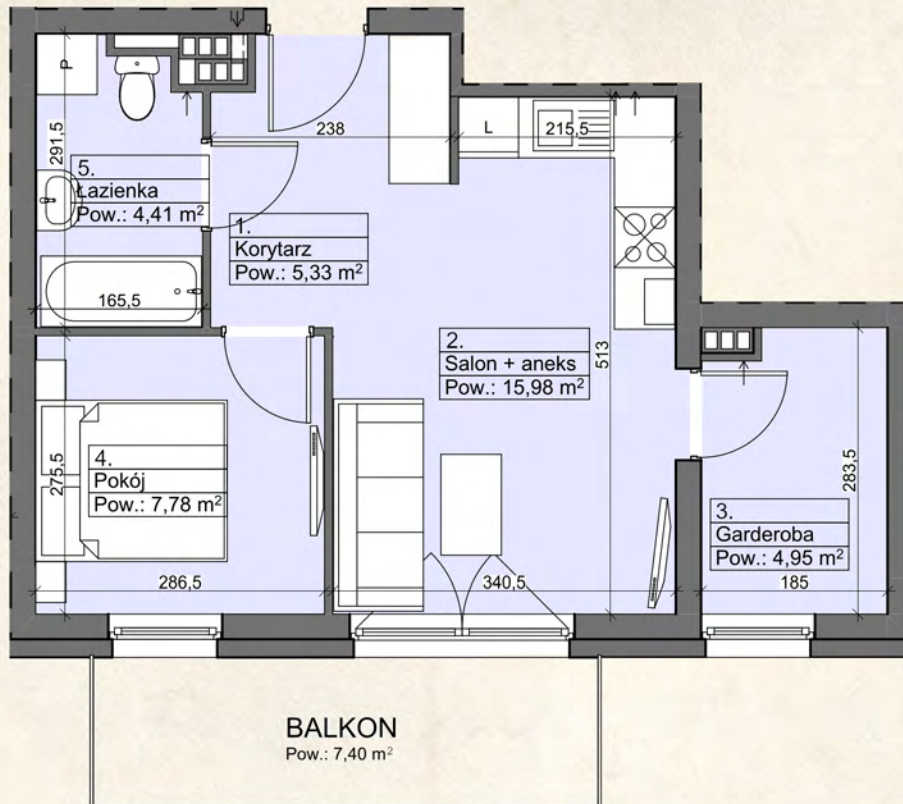

STARA CEGIELNIA
OSIEDLE

OSIEDLE STARA CEGIELNIA IX ETAP

BUDYNEK 28 - II PIĘTRO - MIESZKANIE NR 11

Zestawienie pomieszczeń		
Lp.	Nazwa	Pow.
1.	Korytarz	5,33 m ²
2.	Salon + aneks kuchenny	15,98 m ²
3.	Garderoba	4,95 m ²
4.	Pokój	7,78 m ²
5.	Łazienka	4,41 m ²
Razem		38,45 m²
Balkon		7,40 m ²