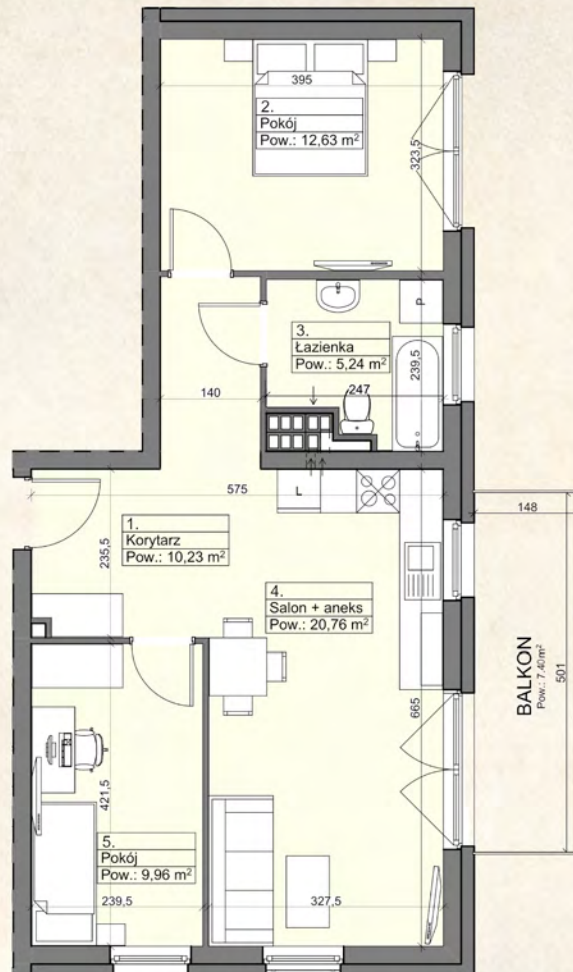

STARA CEGIELNIA
OSIEDLE

OSIEDLE STARA CEGIELNIA IX ETAP

BUDYNEK 28 - I PIĘTRO - MIESZKANIE NR 10

Zestawienie pomieszczeń		
Lp.	Nazwa	Pow.
1.	Korytarz	10,23 m ²
2.	Pokój	12,63 m ²
3.	Łazienka	5,24 m ²
4.	Salon + aneks kuchenny	20,76 m ²
5.	Pokój	9,96 m ²
Razem		58,82 m²
Balkon		7,40 m ²