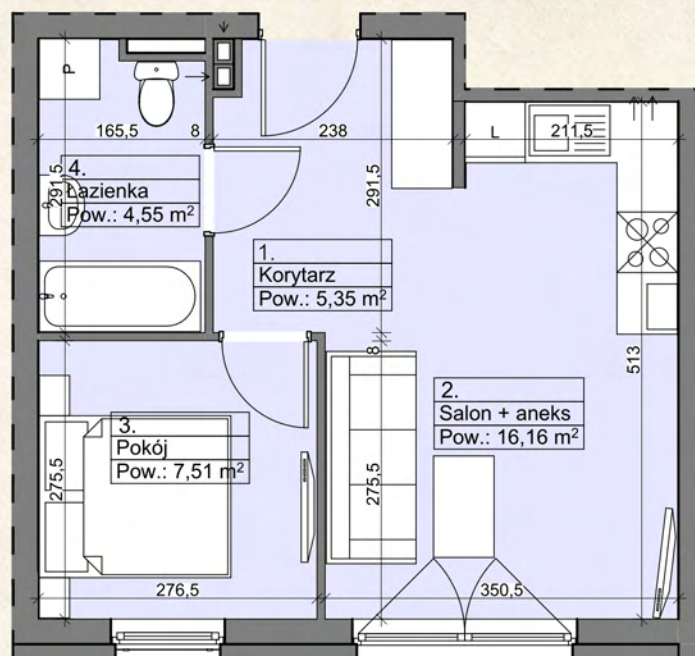

STARA CEGIELNIA
OSIEDLE

OSIEDLE STARA CEGIELNIA IX ETAP

BUDYNEK 28 - PARTER - MIESZKANIE NR 1

Zestawienie pomieszczeń		
Lp.	Nazwa	Pow.
1.	Korytarz	5,35 m ²
2.	Salon + aneks kuchenny	16,16 m ²
3.	Pokój	7,51 m ²
4.	Łazienka	4,55 m ²
Razem		33,57 m²
Taras		-