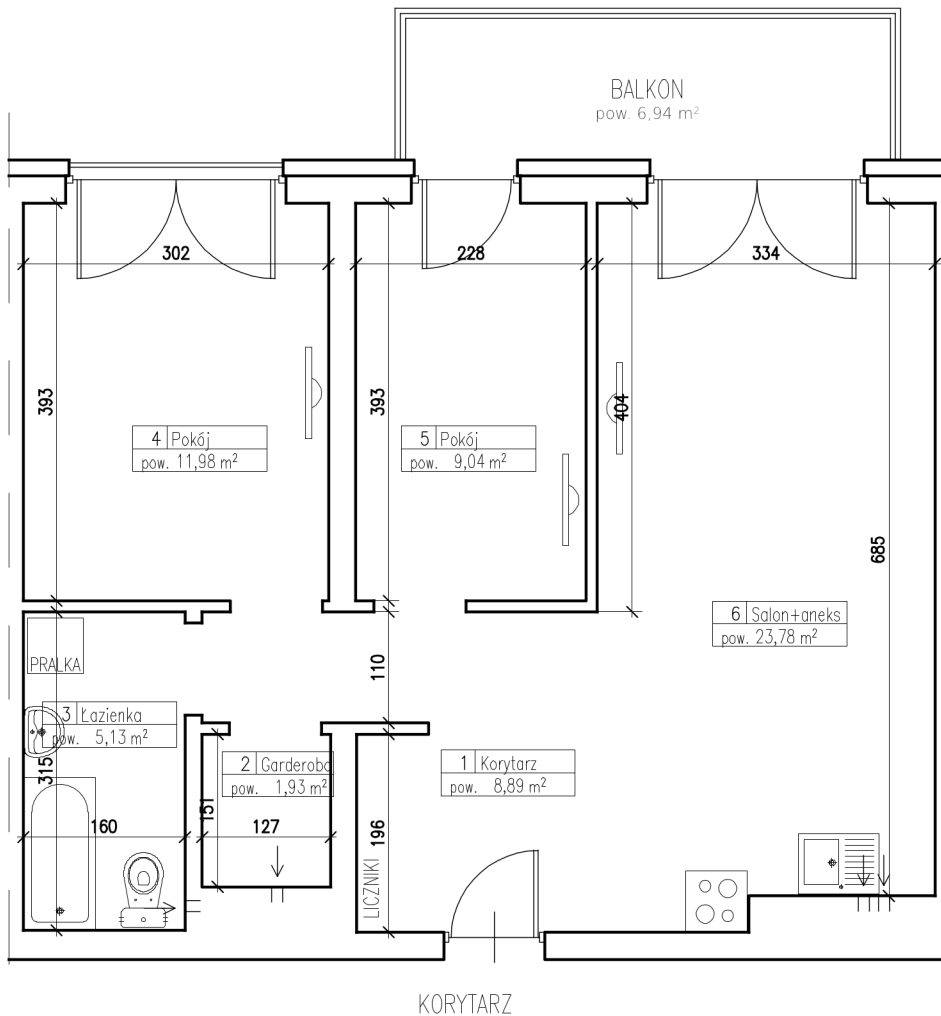

## LEGENDA

PODEJŚCIE WODY I KANALIZACJI  
DO MONTAŻU TOALETY

PODEJŚCIE WODY I KANALIZACJI  
DO MONTAŻU UMYWALKI

PODEJŚCIE WODY I KANALIZACJI  
DO MONTAŻU WANNY LUB BRODZIKA

PODEJŚCIE WODY I ENERGII ELEKTRYCZNEJ  
DO MONTAŻU PRALKI

PODEJŚCIE ENERGII ELEKTRYCZNEJ (3 FAZY)  
DO MONTAŻU KUCHENKI / PŁYTY INDUKCYJNEJ

PODEJŚCIE WODY I KANALIZACJI  
DO MONTAŻU ZLEWU i ZMYWARKI

PODEJŚCIE ANTENOWE i ENERGII ELEKTRYCZNEJ  
DO MONTAŻU TELEWIZORA

## Mieszkanie nr9

I PIĘTRO (II kondygnacja)

ul. Kościelna 26C/9

87-700 Aleksandrów Kujawski

powierzchnia: 60,75m<sup>2</sup>