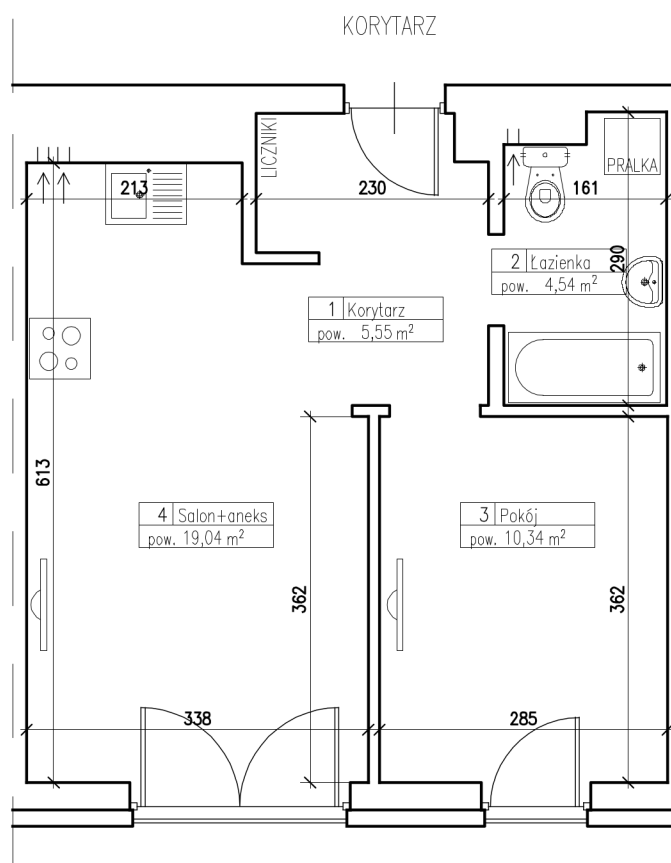

LEGENDA

	PODEJŚCIE WODY I KANALIZACJI DO MONTAŻU TOALETY
	PODEJŚCIE WODY I KANALIZACJI DO MONTAŻU UMYWALKI
	PODEJŚCIE WODY I KANALIZACJI DO MONTAŻU WANNY LUB BRODZIKA
	PODEJŚCIE WODY I ENERGII ELEKTRYCZNEJ DO MONTAŻU PRALKI
	PODEJŚCIE ENERGII ELEKTRYCZNEJ (3 FAZY) DO MONTAŻU KUCHENKI / PŁYTY INDUKCYJNEJ
	PODEJŚCIE WODY I KANALIZACJI DO MONTAŻU ZLEWU i ZMYWARKI
	PODEJŚCIE ANTENOWE i ENERGII ELEKTRYCZNEJ DO MONTAŻU TELEWIZORA

Mieszkanie nr6

PARTER (I kondygnacja)

ul. Kościelna 26C/6

87-700 Aleksandrów Kujawski

powierzchnia: 39,47m²