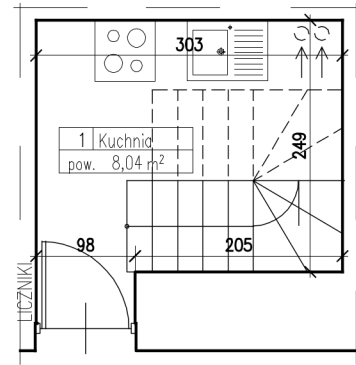

LEGENDA

-  PODEJŚCIE WODY I KANALIZACJI DO MONTAŻU TOALETY
-  PODEJŚCIE WODY I KANALIZACJI DO MONTAŻU UMYWALKI
-  PODEJŚCIE WODY I KANALIZACJI DO MONTAŻU WANNY LUB BRODZIKA
-  PRALKA
-  PODEJŚCIE ENERGII ELEKTRYCZNEJ (3 FAZY) DO MONTAŻU KUCHENKI / PŁYTY INDUKCYJNEJ
-  PODEJŚCIE WODY I KANALIZACJI DO MONTAŻU ZLEWU i ZMYWARKI
-  PODEJŚCIE ANTENOWE i ENERGII ELEKTRYCZNEJ DO MONTAŻU TELEWIZORA

KORYTARZ

POZIOM DOLNY

KORYTARZ

POZIOM GÓRNY

STARA CEGIELNIA
OSIEDLE

Mieszkanie nr33

VI/VII PIĘTRO (VII/VIII kondygnacja)

ul. Kościelna 26C/33

87-700 Aleksandrów Kujawski

powierzchnia mieszkania: 64,36m²