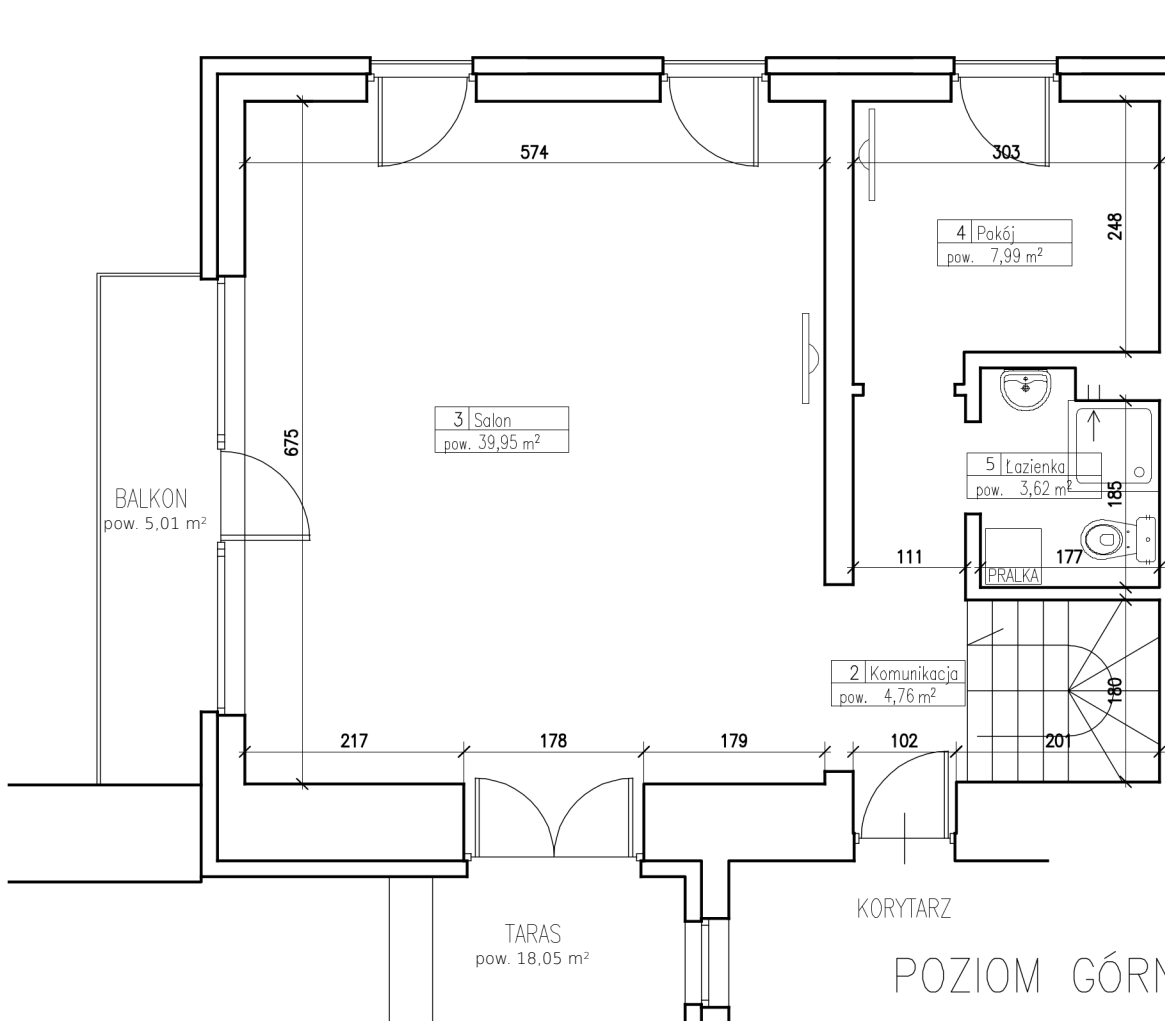

LEGENDA

-  PODEJŚCIE WODY I KANALIZACJI DO MONTAŻU TOALETY
-  PODEJŚCIE WODY I KANALIZACJI DO MONTAŻU UMYWALKI
-  PODEJŚCIE WODY I KANALIZACJI DO MONTAŻU WANNY LUB BRODZIKA
-  PRALKA
-  PODEJŚCIE ENERGII ELEKTRYCZNEJ (3 FAZY) DO MONTAŻU KUCHENKI / PŁYTY INDUKCYJNEJ
-  PODEJŚCIE WODY I KANALIZACJI DO MONTAŻU ZLEWU i ZMYWARKI
-  PODEJŚCIE ANTENOWE i ENERGII ELEKTRYCZNEJ DO MONTAŻU TELEWIZORA

KORYTARZ

POZIOM DOLNY

KORYTARZ

POZIOM GÓRNY

STARA CEGIELNIA
OSIEDLE

Mieszkanie nr33

VI/VII PIĘTRO (VII/VIII kondygnacja)

ul. Kościelna 26C/33

87-700 Aleksandrów Kujawski

powierzchnia mieszkania: 64,36m²