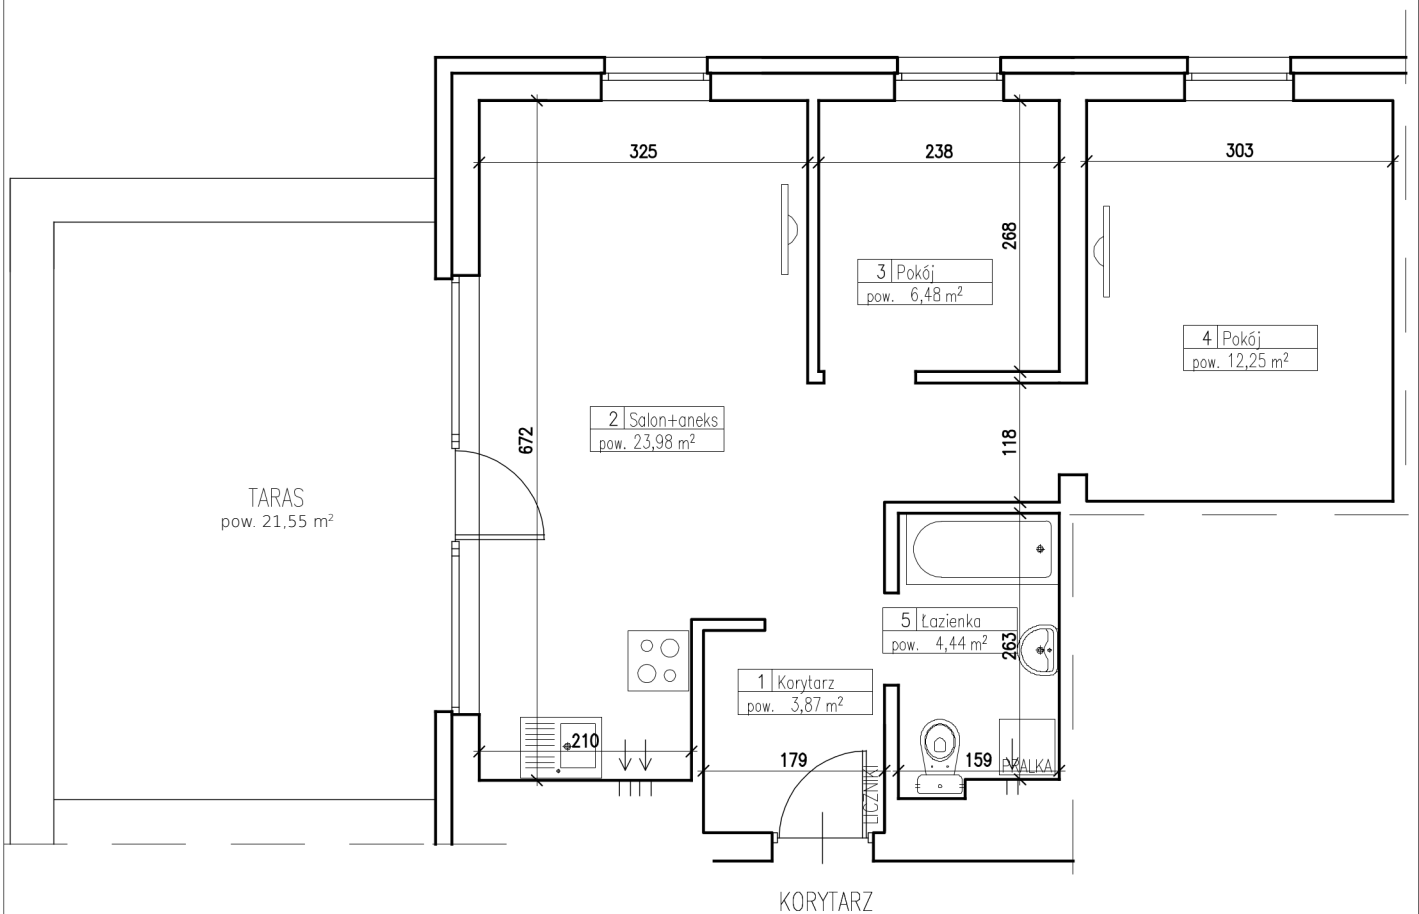

## LEGENDA

	PODEJŚCIE WODY I KANALIZACJI DO MONTAŻU TOALETY
	PODEJŚCIE WODY I KANALIZACJI DO MONTAŻU UMYWALKI
	PODEJŚCIE WODY I KANALIZACJI DO MONTAŻU WANNY LUB BRODZIKA
	PODEJŚCIE WODY I ENERGII ELEKTRYCZNEJ DO MONTAŻU PRALKI
	PODEJŚCIE ENERGII ELEKTRYCZNEJ (3 FAZY) DO MONTAŻU KUCHENKI / PŁYTY INDUKCYJNEJ
	PODEJŚCIE WODY I KANALIZACJI DO MONTAŻU ZLEWU i ZMYWARKI
	PODEJŚCIE ANTENOWE i ENERGII ELEKTRYCZNEJ DO MONTAŻU TELEWIZORA

## Mieszkanie nr32

VI PIĘTRO (VII kondygnacja)

ul. Kościelna 26C/32

87-700 Aleksandrów Kujawski

powierzchnia: 51,02m<sup>2</sup>