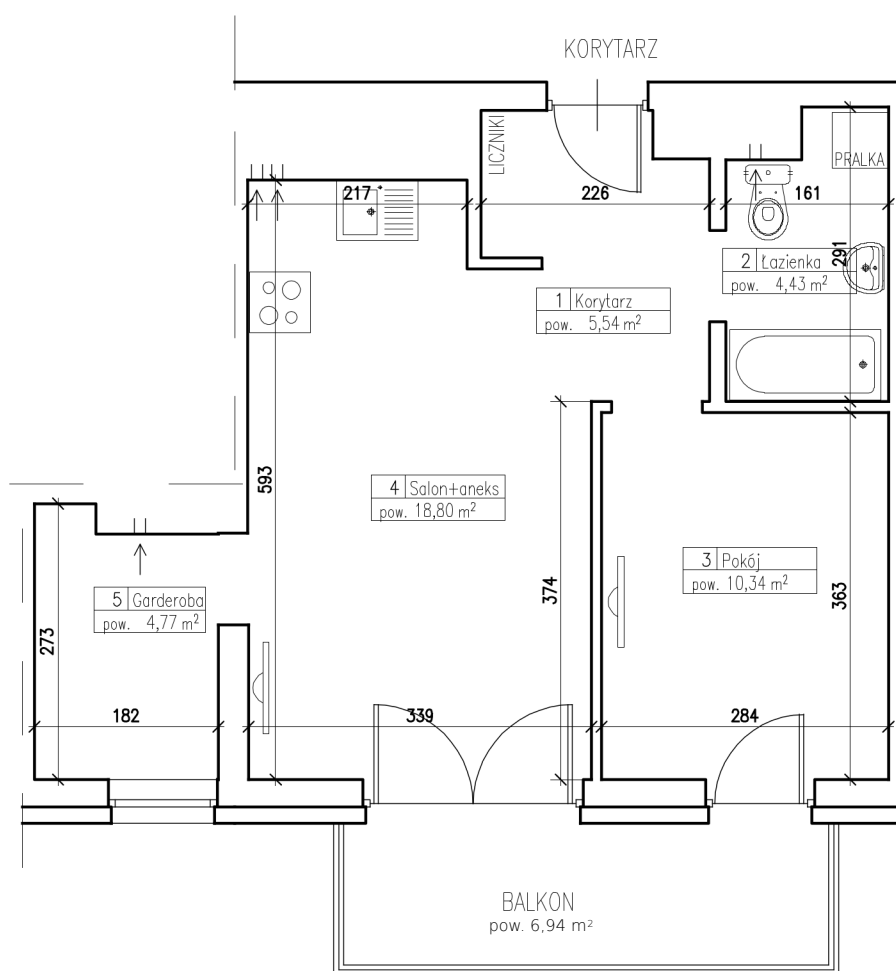

LEGENDA

	PODEJŚCIE WODY I KANALIZACJI DO MONTAŻU TOALETY
	PODEJŚCIE WODY I KANALIZACJI DO MONTAŻU UMYWALKI
	PODEJŚCIE WODY I KANALIZACJI DO MONTAŻU WANNY LUB BRODZIKA
	PODEJŚCIE WODY I ENERGII ELEKTRYCZNEJ DO MONTAŻU PRAŁKI
	PODEJŚCIE ENERGII ELEKTRYCZNEJ (3 FAZY) DO MONTAŻU KUCHENKI / PŁYTY INDUKCYJNEJ
	PODEJŚCIE WODY I KANALIZACJI DO MONTAŻU ZLEWU i ZMYWARKI
	PODEJŚCIE ANTENOWE i ENERGII ELEKTRYCZNEJ DO MONTAŻU TELEWIZORA

Mieszkanie nr31

V PIĘTRO (VI kondygnacja)

ul. Kościelna 26C/31

87-700 Aleksandrów Kujawski

powierzchnia: 43,88m²