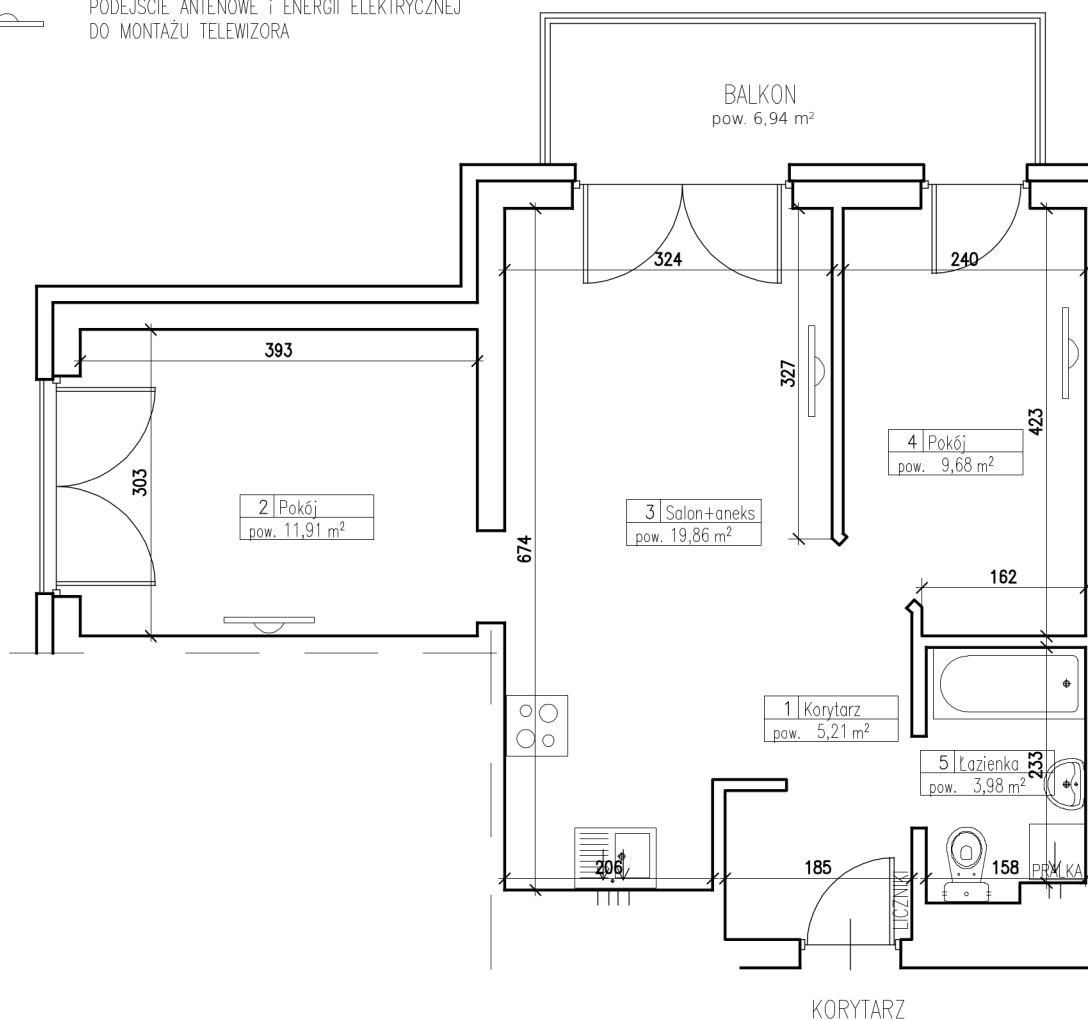

LEGENDA

-  PODEJŚCIE WODY I KANALIZACJI DO MONTAŻU TOALETY
-  PODEJŚCIE WODY I KANALIZACJI DO MONTAŻU UMYWALKI
-  PODEJŚCIE WODY I KANALIZACJI DO MONTAŻU WANNY LUB BRODZIKA
-  PRAŁKA PODEJŚCIE WODY I ENERGII ELEKTRYCZNEJ DO MONTAŻU PRAŁKI
-  PODEJŚCIE ENERGII ELEKTRYCZNEJ (3 FAZY) DO MONTAŻU KUCHENKI / PŁYTY INDUKCYJNEJ
-  PODEJŚCIE WODY I KANALIZACJI DO MONTAŻU ZLEWU i ZMYWARKI
-  PODEJŚCIE ANTENOWE i ENERGII ELEKTRYCZNEJ DO MONTAŻU TELEWIZORA

STARA CEGIELNIA
 OSIEDLE

Mieszkanie nr28
 V PIĘTRO (VI kondygnacja)
 ul. Kościelna 26C/28
 87-700 Aleksandrów Kujawski
 powierzchnia: 50,64m²