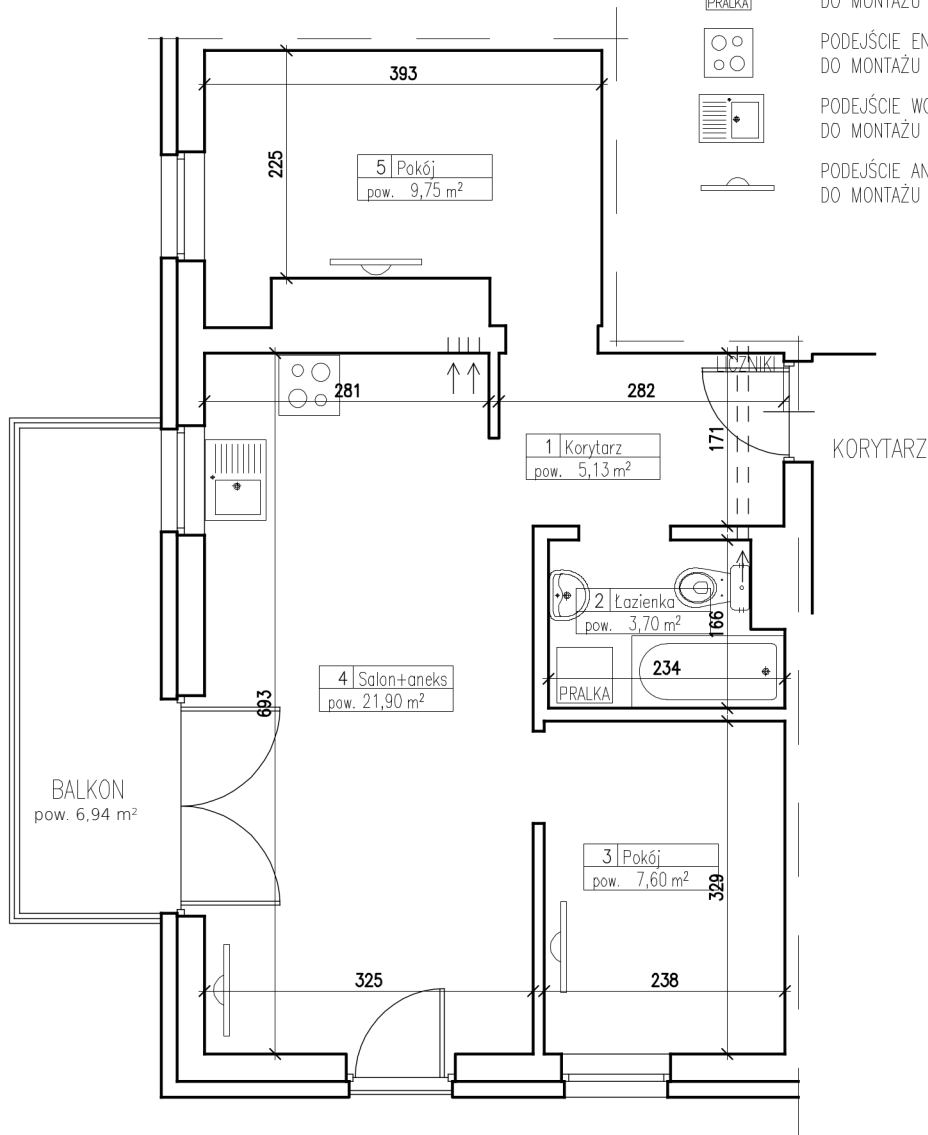

## LEGENDA

PODEJŚCIE WODY I KANALIZACJI  
DO MONTAŻU TOALETY

PODEJŚCIE WODY I KANALIZACJI  
DO MONTAŻU UMYWALKI

PODEJŚCIE WODY I KANALIZACJI  
DO MONTAŻU WANNY LUB BRODZIKA

PODEJŚCIE WODY I ENERGII ELEKTRYCZNEJ  
DO MONTAŻU PRAŁKI

PODEJŚCIE ENERGII ELEKTRYCZNEJ (3 FAZY)  
DO MONTAŻU KUCHENKI / PŁYTY INDUKCYJNEJ

PODEJŚCIE WODY I KANALIZACJI  
DO MONTAŻU ZLEWU i ZMYWARKI

PODEJŚCIE ANTENOWE i ENERGII ELEKTRYCZNEJ  
DO MONTAŻU TELEWIZORA

## Mieszkanie nr27

V PIĘTRO (VI kondygnacja)

ul. Kościelna 26C/27

87-700 Aleksandrów Kujawski

powierzchnia: 48,08m<sup>2</sup>