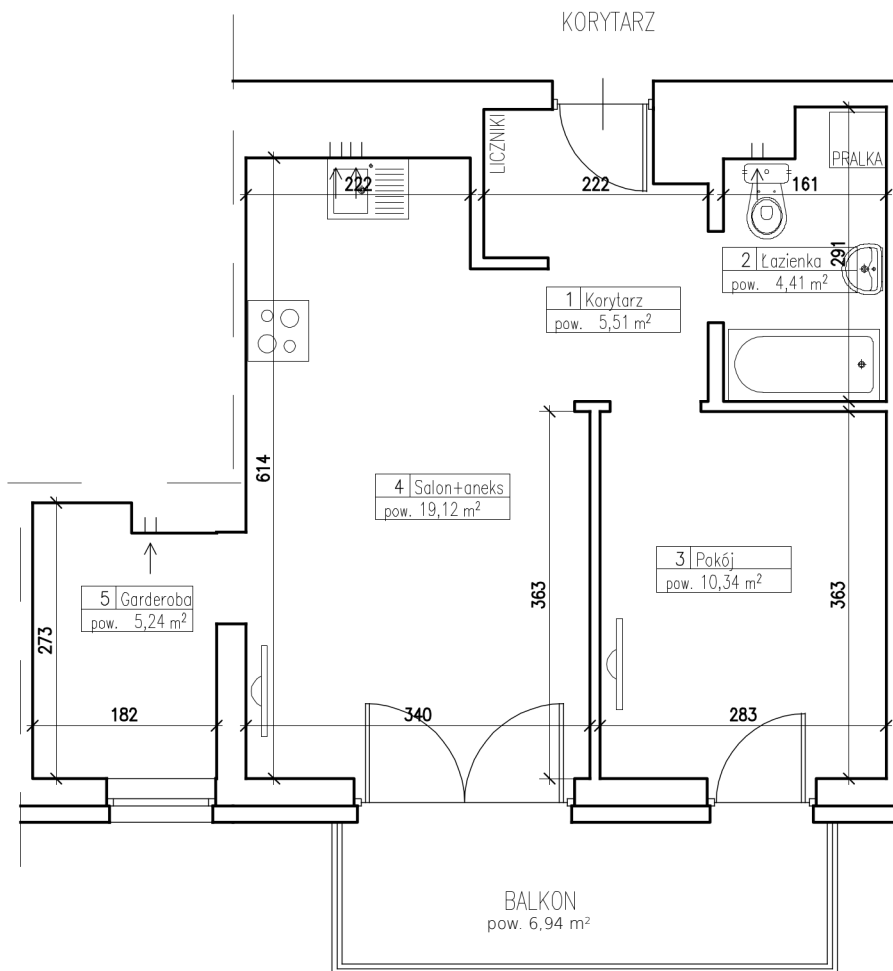

LEGENDA

	PODEJŚCIE WODY I KANALIZACJI DO MONTAŻU TOALETY
	PODEJŚCIE WODY I KANALIZACJI DO MONTAŻU UMYWALKI
	PODEJŚCIE WODY I KANALIZACJI DO MONTAŻU WANNY LUB BRODZIKA
	PODEJŚCIE WODY I ENERGII ELEKTRYCZNEJ DO MONTAŻU PRAŁKI
	PODEJŚCIE ENERGII ELEKTRYCZNEJ (3 FAZY) DO MONTAŻU KUCHENKI / PŁYTY INDUKCYJNEJ
	PODEJŚCIE WODY I KANALIZACJI DO MONTAŻU ZLEWU i ZMYWARKI
	PODEJŚCIE ANTENOWE i ENERGII ELEKTRYCZNEJ DO MONTAŻU TELEWIZORA

Mieszkanie nr26

IV PIĘTRO (V kondygnacja)

ul. Kościelna 26C/26

87-700 Aleksandrów Kujawski

powierzchnia: 44,62m²

STARA CEGIELNIA
OSIEDLE