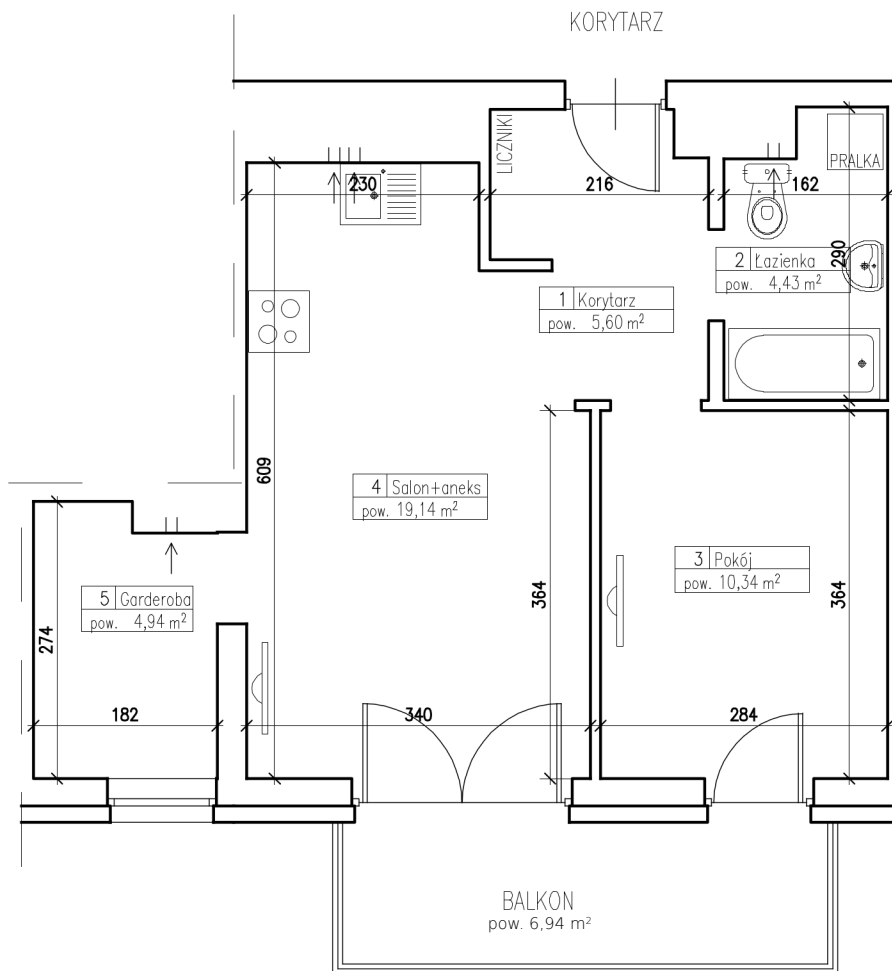

LEGENDA

PODEJŚCIE WODY I KANALIZACJI
DO MONTAŻU TOALETY

PODEJŚCIE WODY I KANALIZACJI
DO MONTAŻU UMYWALKI

PODEJŚCIE WODY I KANALIZACJI
DO MONTAŻU WANNY LUB BRODZIKA

PODEJŚCIE WODY I ENERGII ELEKTRYCZNEJ
DO MONTAŻU PRAŁKI

PODEJŚCIE ENERGII ELEKTRYCZNEJ (3 FAZY)
DO MONTAŻU KUCHENKI / PŁYTY INDUKCYJNEJ

PODEJŚCIE WODY I KANALIZACJI
DO MONTAŻU ZLEWU i ZMYWARKI

PODEJŚCIE ANTENOWE i ENERGII ELEKTRYCZNEJ
DO MONTAŻU TELEWIZORA

Mieszkanie nr21

III PIĘTRO (IV kondygnacja)

ul. Kościelna 26C/21

87-700 Aleksandrów Kujawski

powierzchnia: 44,45m²

STARA CEGIELNIA
OSIEDLE