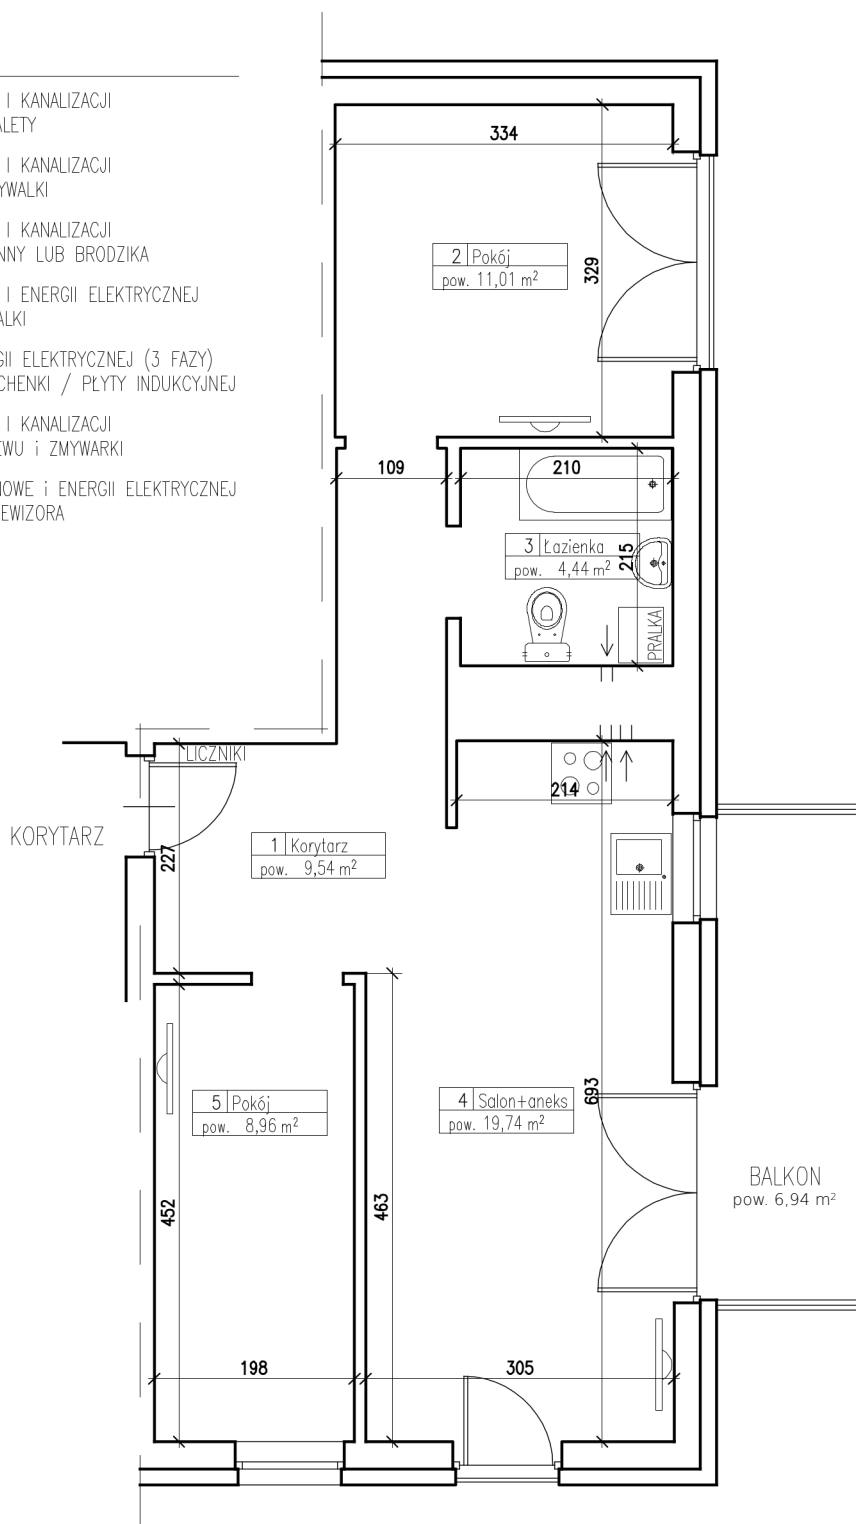

LEGENDA

-  PODEJŚCIE WODY I KANALIZACJI DO MONTAŻU TOALETY
-  PODEJŚCIE WODY I KANALIZACJI DO MONTAŻU UMYWALKI
-  PODEJŚCIE WODY I KANALIZACJI DO MONTAŻU WANNY LUB BRODZIKA
-  PRALKA PODEJŚCIE WODY I ENERGII ELEKTRYCZNEJ DO MONTAŻU PRALKI
-  PODEJŚCIE ENERGII ELEKTRYCZNEJ (3 FAZY) DO MONTAŻU KUCHENKI / PŁYTY INDUKCYJNEJ
-  PODEJŚCIE WODY I KANALIZACJI DO MONTAŻU ZLEWU i ZMYWARKI
-  PODEJŚCIE ANTENOWE i ENERGII ELEKTRYCZNEJ DO MONTAŻU TELEWIZORA

STARA CEGIELNIA
OSIEDLE

Mieszkanie nr20

III PIĘTRO (IV kondygnacja)

ul. Kościelna 26C/20

87-700 Aleksandrów Kujawski

powierzchnia: 53,69m²