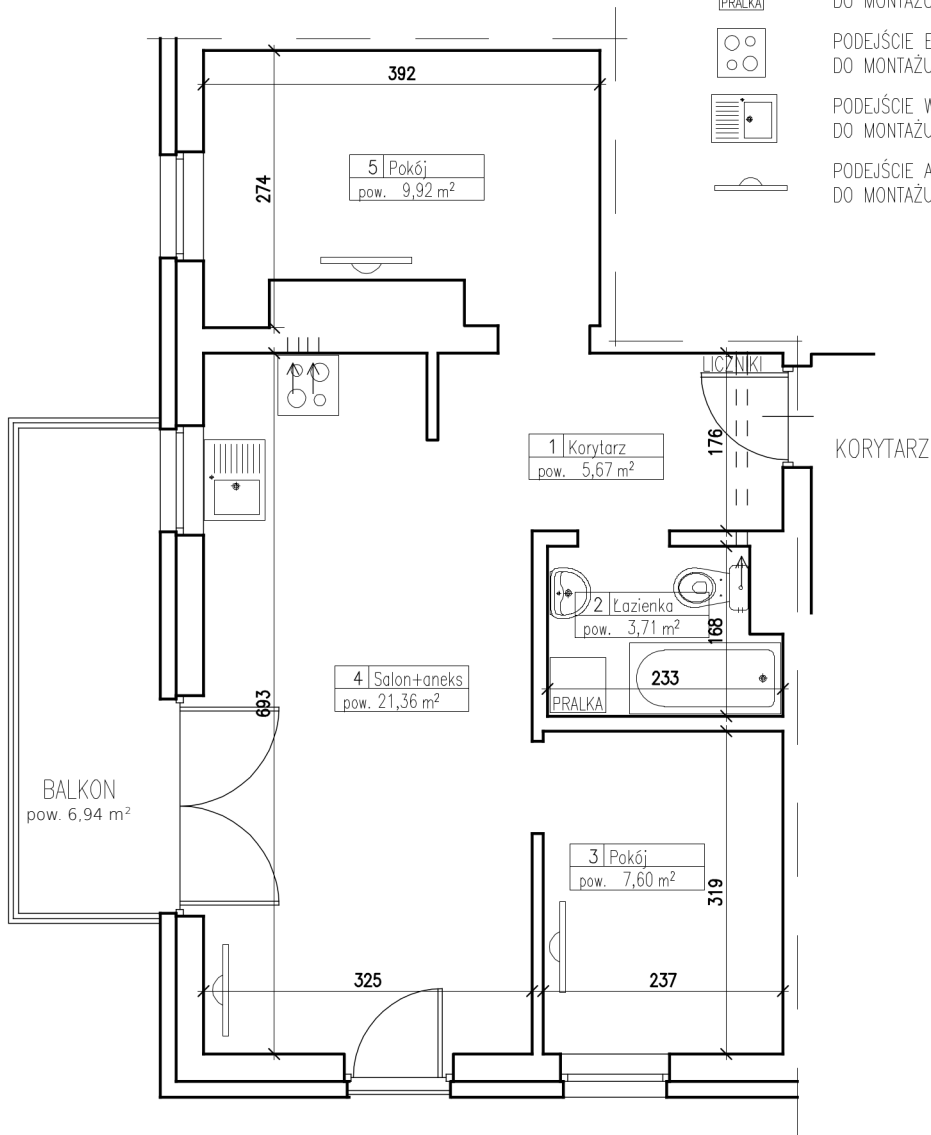

## LEGENDA

PODEJŚCIE WODY I KANALIZACJI  
DO MONTAŻU TOALETY

PODEJŚCIE WODY I KANALIZACJI  
DO MONTAŻU UMYWALKI

PODEJŚCIE WODY I KANALIZACJI  
DO MONTAŻU WANNY LUB BRODZIKA

PODEJŚCIE WODY I ENERGII ELEKTRYCZNEJ  
DO MONTAŻU PRAŁKI

PODEJŚCIE ENERGII ELEKTRYCZNEJ (3 FAZY)  
DO MONTAŻU KUCHENKI / PŁYTY INDUKCYJNEJ

PODEJŚCIE WODY I KANALIZACJI  
DO MONTAŻU ZLEWU i ZMYWARKI

PODEJŚCIE ANTENOWE i ENERGII ELEKTRYCZNEJ  
DO MONTAŻU TELEWIZORA

## Mieszkanie nr17

III PIĘTRO (IV kondygnacja)

ul. Kościelna 26C/17

87-700 Aleksandrów Kujawski

powierzchnia: 48,26m<sup>2</sup>