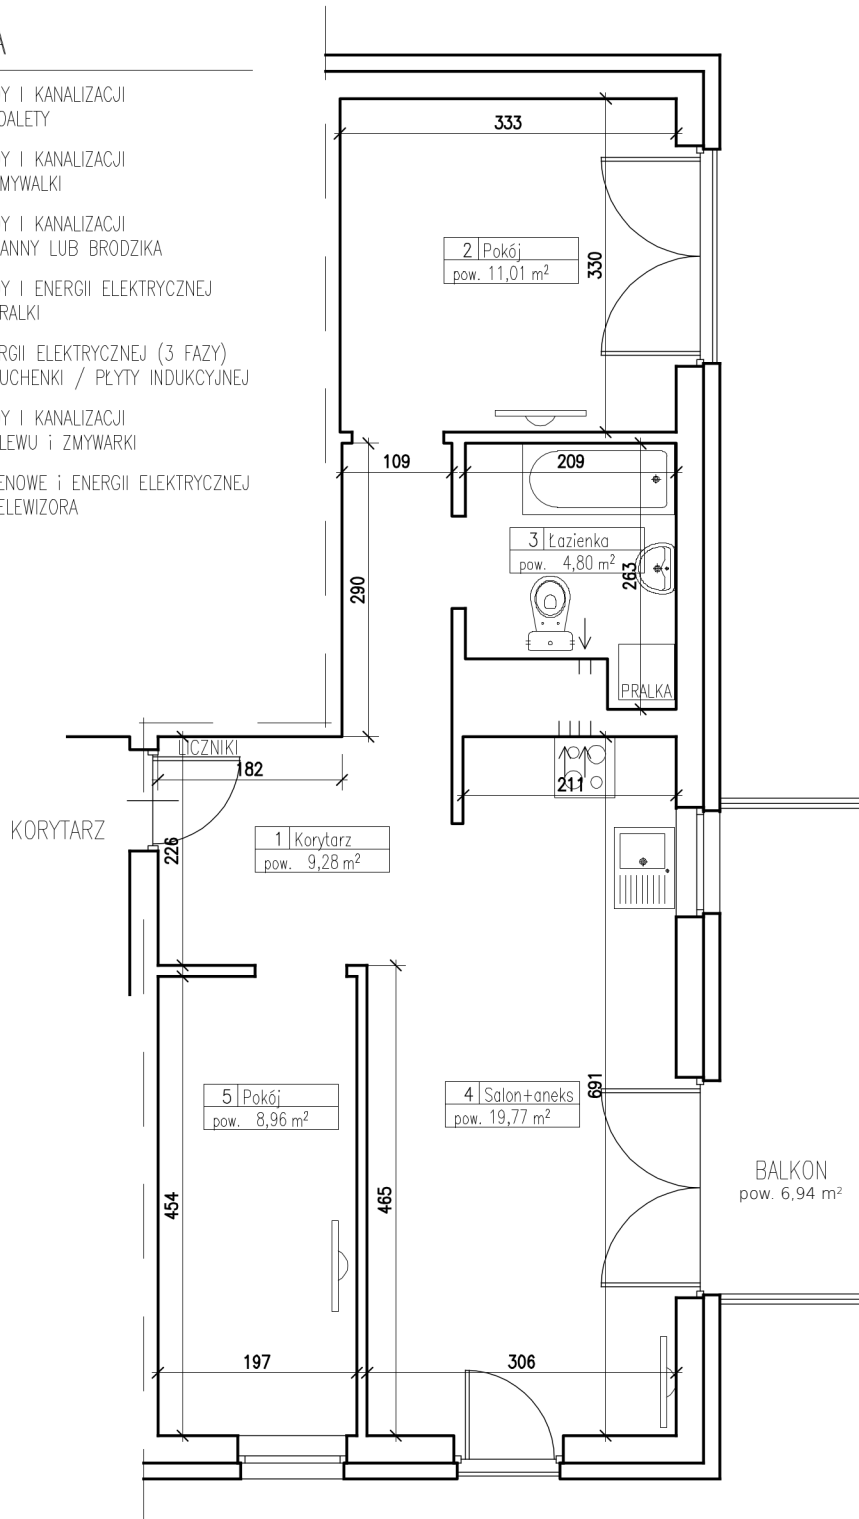

LEGENDA

-  PODEJŚCIE WODY I KANALIZACJI DO MONTAŻU TOALETY
-  PODEJŚCIE WODY I KANALIZACJI DO MONTAŻU UMYWALKI
-  PODEJŚCIE WODY I KANALIZACJI DO MONTAŻU WANNY LUB BRODZIKA
-  PRALKA PODEJŚCIE WODY I ENERGII ELEKTRYCZNEJ DO MONTAŻU PRALKI
-  PODEJŚCIE ENERGII ELEKTRYCZNEJ (3 FAZY) DO MONTAŻU KUCHENKI / PŁYTY INDUKCYJNEJ
-  PODEJŚCIE WODY I KANALIZACJI DO MONTAŻU ZLEWU i ZMYWARKI
-  PODEJŚCIE ANTENOWE i ENERGII ELEKTRYCZNEJ DO MONTAŻU TELEWIZORA

STARA CEGIELNIA
OSIEDLE

Mieszkanie nr15

II PIĘTRO (III kondygnacja)

ul. Kościelna 26C/15

87-700 Aleksandrów Kujawski

powierzchnia: 53,82m²