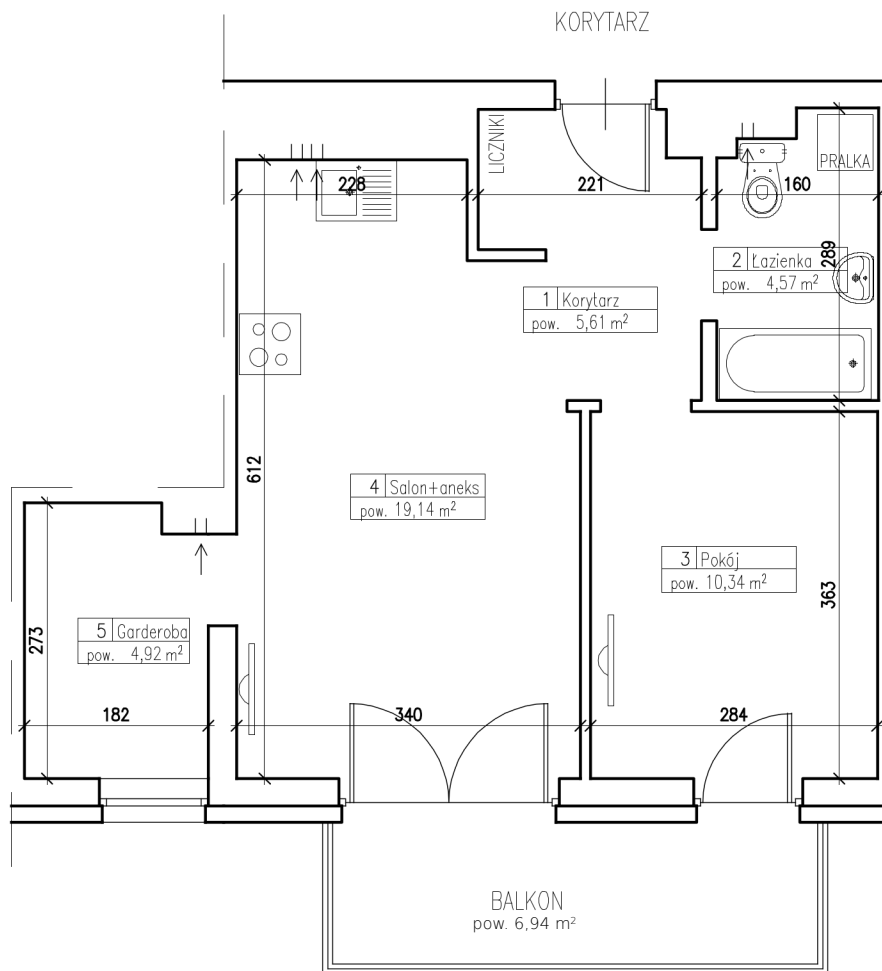

LEGENDA

	PODEJŚCIE WODY I KANALIZACJI DO MONTAŻU TOALETY
	PODEJŚCIE WODY I KANALIZACJI DO MONTAŻU UMYWALKI
	PODEJŚCIE WODY I KANALIZACJI DO MONTAŻU WANNY LUB BRODZIKA
	PODEJŚCIE WODY I ENERGII ELEKTRYCZNEJ DO MONTAŻU PRALKI
	PODEJŚCIE ENERGII ELEKTRYCZNEJ (3 FAZY) DO MONTAŻU KUCHENKI / PŁYTY INDUKCYJNEJ
	PODEJŚCIE WODY I KANALIZACJI DO MONTAŻU ZLEWU i ZMYWARKI
	PODEJŚCIE ANTENOWE i ENERGII ELEKTRYCZNEJ DO MONTAŻU TELEWIZORA

Mieszkanie nr11

I PIĘTRO (II kondygnacja)

ul. Kościelna 26C/11

87-700 Aleksandrów Kujawski

powierzchnia: 44,58m²