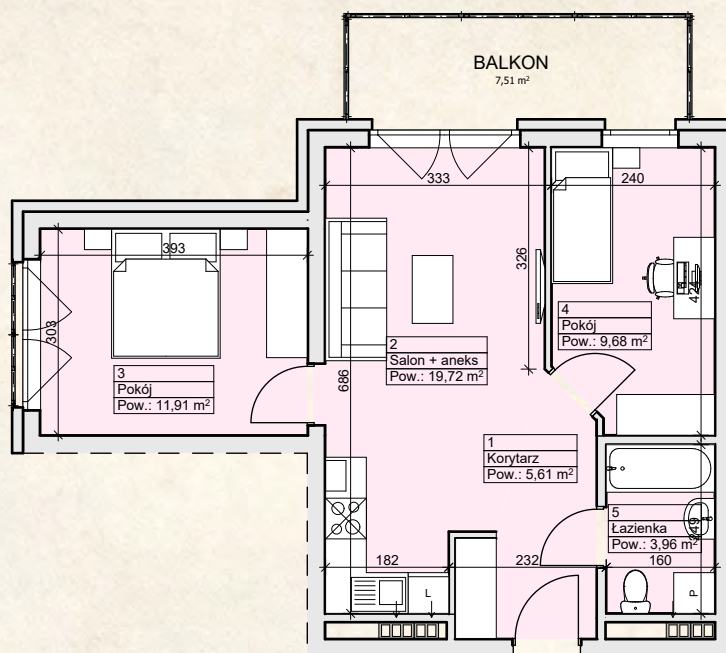

STARA CEGIELNIA

OSIEDLE

BUDYNEK 26B - I PIĘTRO - MIESZKANIE NR 7

Zestawienie pomieszczeń		
Lp.	Nazwa	Pow.
1.	Korytarz	5,61 m ²
2.	Salon+aneks kuchenny	19,72 m ²
3.	Pokój	11,91 m ²
4.	Pokój	9,68 m ²
5.	Łazienka	3,96 m ²
Razem		50,88 m²
Balkon		7,51 m ²