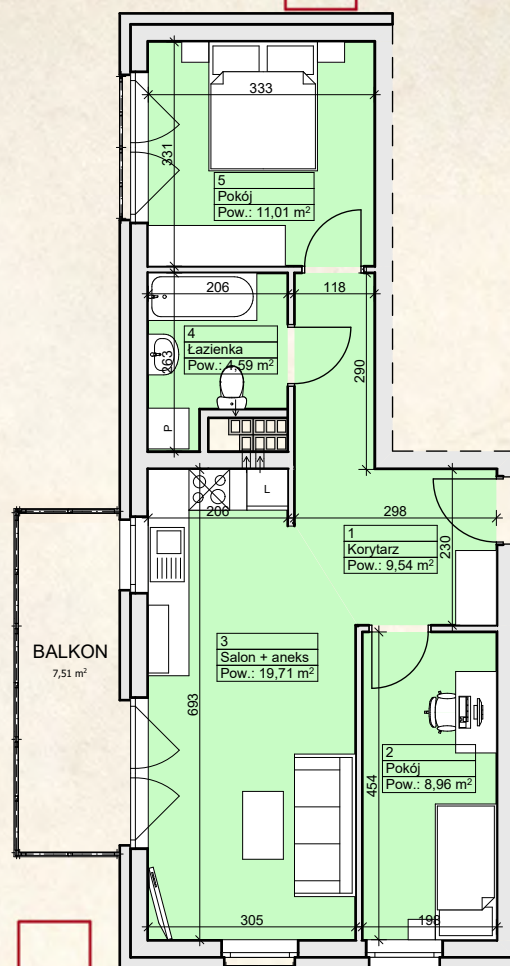

STARA CEGIELNIA

OSIEDLE

BUDYNEK 26A - I PIĘTRO - MIESZKANIE NR 7

Zestawienie pomieszczeń		
Lp.	Nazwa	Pow.
1.	Korytarz	9,54 m ²
2.	Pokój	8,96 m ²
3.	Salon+aneks kuchenny	19,71 m ²
4.	Łazienka	4,59 m ²
5.	Pokój	11,01 m ²
Razem		53,81 m²
Balkon		7,51 m ²