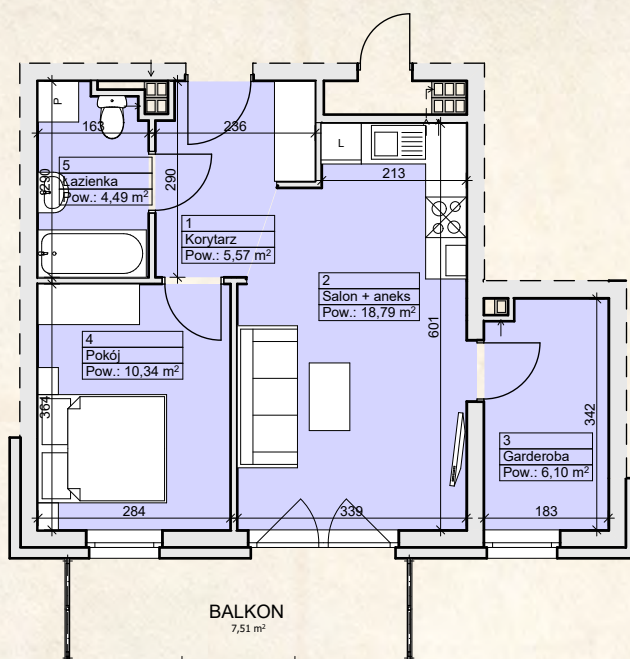

STARA CEGIELNIA OSIEDLE

BUDYNEK 26A - I PIĘTRO - MIESZKANIE NR 6

Zestawienie pomieszczeń		
Lp.	Nazwa	Pow.
1.	Korytarz	5,57 m ²
2.	Salon+aneks kuchenny	18,79 m ²
3.	Garderoba	6,10 m ²
4.	Pokój	10,34 m ²
5.	Łazienka	4,49 m ²
Razem		45,29 m²
Balkon		7,51 m ²